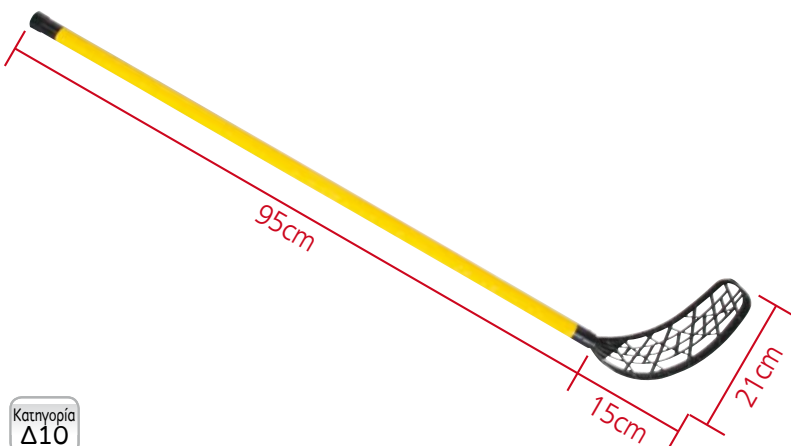

Κατηγορία Δ10

48538

BC480121048

- > **Υλικό:** Πλαστικό

Κατηγορία Δ10

Μπιστούνι Hockey

Για χρήση από παιδιά

48539

BC480021048

- > **Διάμετρος:** 65mm

Κατηγορία Δ10

Μπαλάκι Hockey

Για χρήση από παιδιά