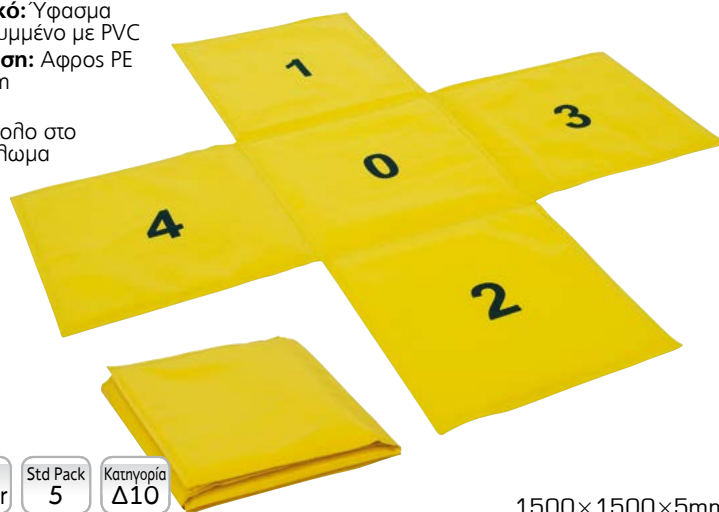

Εμπόδιο για Παιδιά

47833

BC470488047

- > Υλικό: Υφασμα καλυμμένο με PVC
- > Γέμιση: Αφρος PE 5mm

+ Εύκολο στο δίπλωμα

Βάρος 200gr Std Pack 5 Κατηγορία Δ10

1500×1500×5mm

Στρώμα Άσκησης για Παιδιά

47823

BC470053047

- > Υλικό: PVC
- > Διάμετρος εσωτερική: 11cm εξωτερική: 17cm
- > Πάχος: 3cm