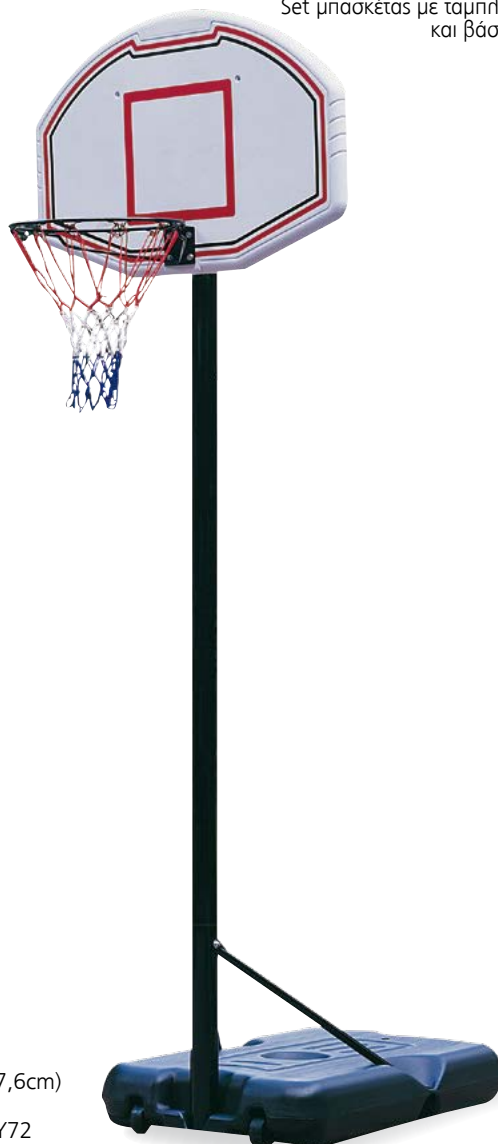

Βάρος 3,8Kg Std Pack 1 Κατηγορία Z5

Combo Set 36"

Set ταμπλό με δίχτυ παντός καιρού

49083

BC492699049

- > **Βάση:** Βάση βινυλίου. Δυνατότητα γέμισης με άμμο. Τροχοί μεταφοράς.
- > **Στεφάνι:** 44cm x Ø16mm ατσάλι βαρέως τύπου
- > **Μεταβαλλόμενο** ύψος 227-305cm
- > **Τηλεσκοπικός** σωλήνας (7,6cm) τριών πόλων
- > **Ταμπλό:** Πλαστικό Π111xY72

Std Pack 1 Κατηγορία Z4 ΔΩΡΟ Δίχτυ τρίχρωμο

Basketball Set

Set μπασκέτας με ταμπλό και βάση

49080

BC491899049

- > **Βάση:** Βάση βινυλίου. Δυνατότητα γέμισης με άμμο. Τροχοί μεταφοράς.
- > **Στεφάνι:** 45cm x Ø9,3mm ατσάλι
- > **Μεταβαλλόμενο** ύψος 200-260cm
- > **Τηλεσκοπικός** σωλήνας (6cm) τριών πόλων
- > **Ταμπλό:** Πολύ ανθεκτικό πλαστικό Π90xY60cm