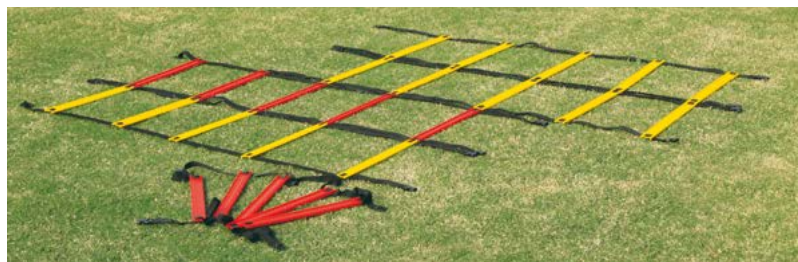

Μήκος 4m Σκαλάκια 5 Std Pack 3 Κατηγορία Δ10

47840

BC470599047

Δαχτυλίδια Συντονισμού/Ρυθμού

> Μεταβαλλόμενη απόσταση
> Ιδανικό για εξάσκηση πλευρικών βημάτων και διαφυγής
> Εύκολη αλλαγή επιπέδου δυσκολίας τροποποιώντας την απόσταση μεταξύ των στεφανιών
> **Περιλαμβάνει:** Στύλους συνολικού μήκους 250cm, 12 στεφάνια (2 χρώματα), 15 κλιπ για στεφάνια, 4 κλιπ για στύλους, τσάντα μεταφοράς