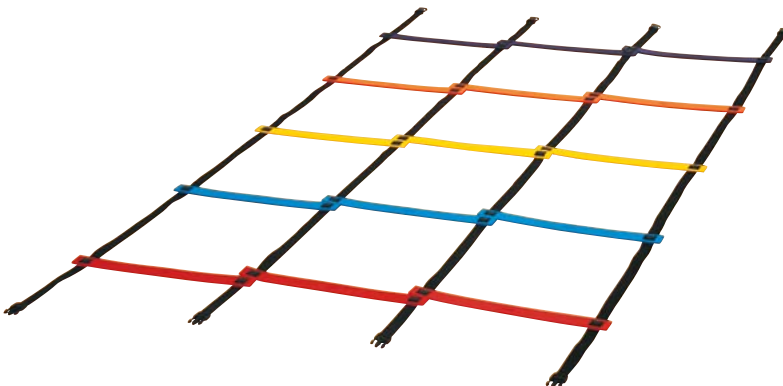

Διάσταση 2,5m Στεφάνια 12 Κατηγορία Δ10

47848

BC470485047

- > Σταθερή απόσταση 45cm
- > **Σκαλάκι:** Πλάτος 42cm
- > Καλύτερη πρόσφυση από παρόμοια είδη
- > **Περιλαμβάνει τσάντα μεταφοράς 70D Polyester**
- > ΣΕΤ από 3 σκάλες ενωμένες

47849

BC470556047

- > Περιλαμβάνει τσάντα μεταφοράς **600D** υφάσματος καλυμμένου με PVC

Μήκος 4m Σκαλάκια 5 Std Pack 5 Κατηγορία Δ10

47846

BC470358047

- > Μεταβαλλόμενη απόσταση
- > Δυνατότητα να ενώσουμε πολλές σκάλες μαζί με τα κλιπ που βρίσκονται στα άκρα
- > **Περιλαμβάνει τσάντα μεταφοράς 70D Polyester**
- > ΣΕΤ από 2 σκάλες ενωμένες