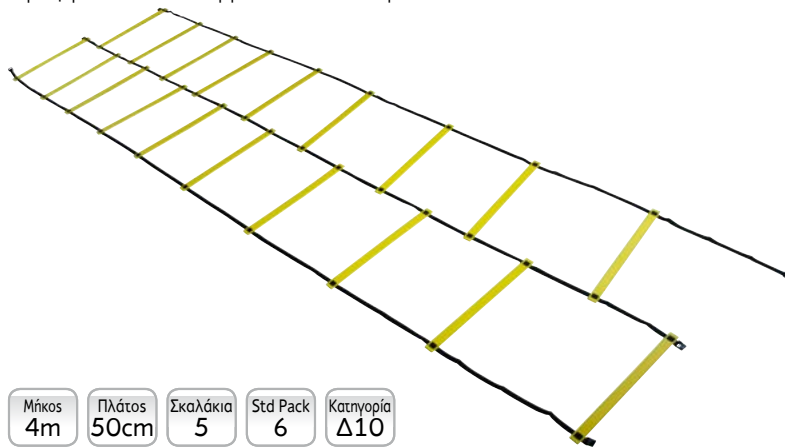

### Agility Ladder

Ξυλάκια επιτάχυνσης και ρυθμών

> Μεταβαλλόμενη απόσταση  
> Δυνατότητα να ενώσουμε πολλές σκάλες μαζί με τα κλιπ που βρίσκονται στα άκρα

Μήκος 4m Πλάτος 50cm Σκαλάκια 5 Std Pack 6 Κατηγορία Δ10