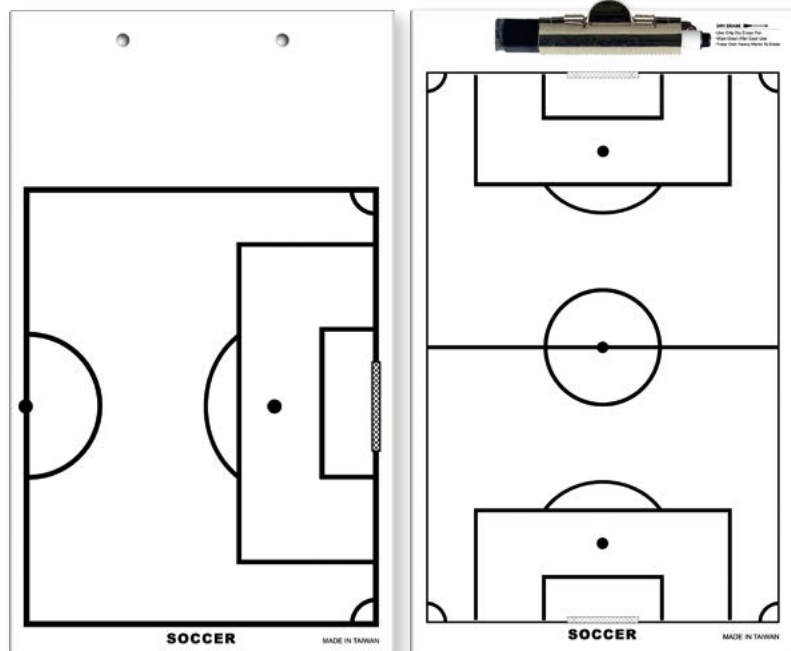

41969

BC410131041

- > Υλικό: Πλαστικό
- > Όψεις: 2
- > Περιέχονται:
  1 μαρκαδόρος, 1 σβύστρα

Coaching Board

Ταμπλό ποδοσφαίρου.
Ιδανικό για προπονήσεις.