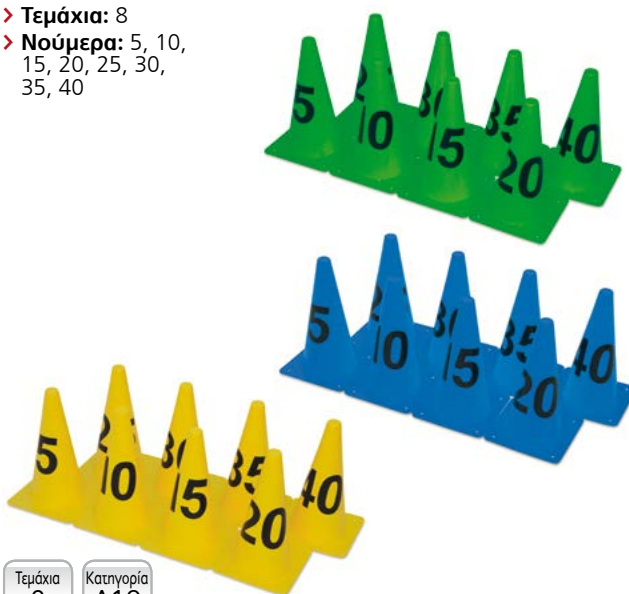

Τεμάχια 8 Κατηγορία Δ10