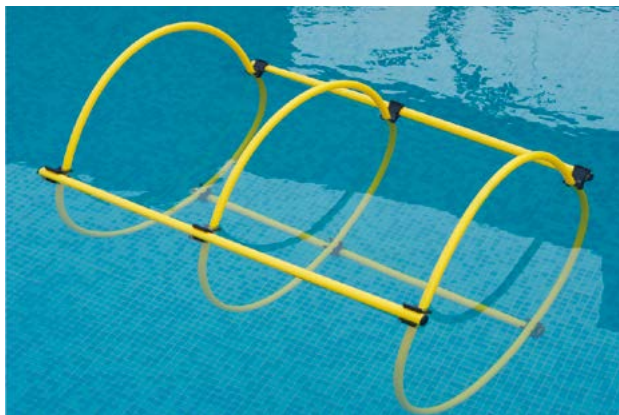

99582

BC990379099

Στεφάνια με Βάρος (Τούνελ)

Τα **στεφάνια** έχουν βάρος για να βυθίζονται στο νερό. Οι **στήλαιοι** δεν έχουν βάρος, χρησιμεύουν στη δημιουργία "τούνελ".

- > **Σετ:** 3 x στεφάνια με βάρος, 3 x στήλαιοι, 9 x σύνδεσμοι
- > **Υλικό:** Πολυεθυλένιο