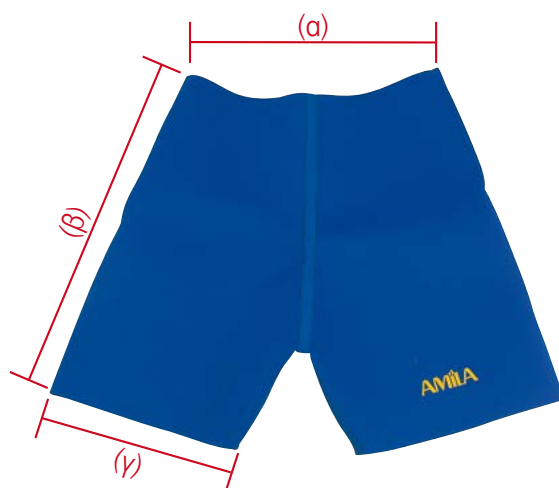

Exercise Pants

Βερμούδα αδυνατίσματος με φερμουάρ στο πλάι

Κατηγορία Z6

- > **Υλικό:** Neoprene
- > **Ενώσεις:** Κολλητές
- > **Χρώμα:** Μπλε
- > **Συσκευασία:** Κρεμαστή Clamp Pack

Κωδικός	BC	Διαστάσεις		
		(α)	(β)	(γ)
83070	830212083	35	41	20 cm
83071	830214083	38	41	20 cm
83072	830216083	40	43	25 cm