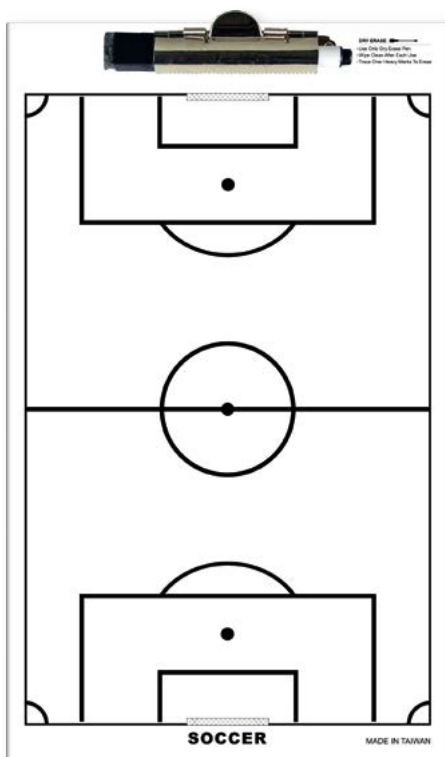

Κατηγορία  
Z5

24×40cm

41976

BC410104041

- > Υλικό: Πλαστικό
- > Όψεις: 1
- > Περιέχονται:  
1 μαρκαδόρος,  
1 σβύστρα

**Coaching Board**

Ταμπλό ποδοσφαίρου.  
Ιδανικό για προπονήσεις.

Κατηγορία  
Z5