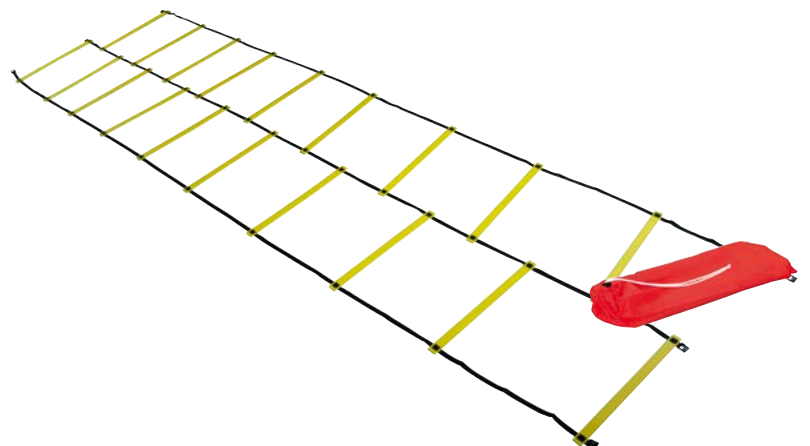

47849

BC470556047

- > Περιλαμβάνει τσάντα μεταφοράς **600D** υφάσματος καλυμμένου με PVC

Μήκος 4m Σκαλάκια 5 Std Pack 5 Κατηγορία Δ10

47846

BC470358047

- > Μεταβαλλόμενη απόσταση
- > Δυνατότητα να ενώσουμε πολλές σκάλες μαζί με τα κλιπ που βρίσκονται στα άκρα
- > **Περιλαμβάνει τσάντα μεταφοράς 70D Polyester**
- > ΣΕΤ από 2 σκάλες ενωμένες

Βάρος 1,3kg  
Κατηγορία Δ10

Pole Base

Βάση για στύλους με 3 τρύπες

97702

BC970299097

- > **Στεφάνια:** 6 (49,5x56cm)
- > **Κλίπ:** 6

- Η καλύτερη σκάλα για την εκτέλεση διαφόρων ειδών ασκήσεων χρησιμοποιώντας εξαγωνα στεφάνια
- Διπλώνει εύκολα και έρχεται πακεταρισμένη σε τσάντα για εύκολη αποθήκευση και μεταφορά