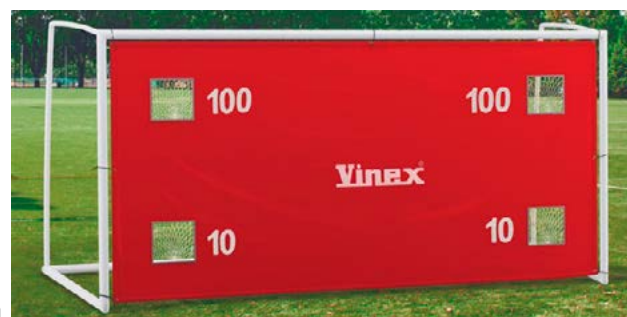

- > **Υλικό:** Υφασμα καλυμμένο με PVC
- > **Στερέωση** με κορδόνια πάνω στο τέρμα
- > **4** δίκτυωτές τσέπες πίσω από τις τρύπες, το δίκτυ αυτό από κλωστή 3mm και τρύπα 4x4cm
- > **Μπορντούρα** από tarpaulin, πλάτους 5cm
- > **Τρύπες** διαστάσεων 22x22cm με μπορντούρα λευκού υφάσματος πλάτους 1cm