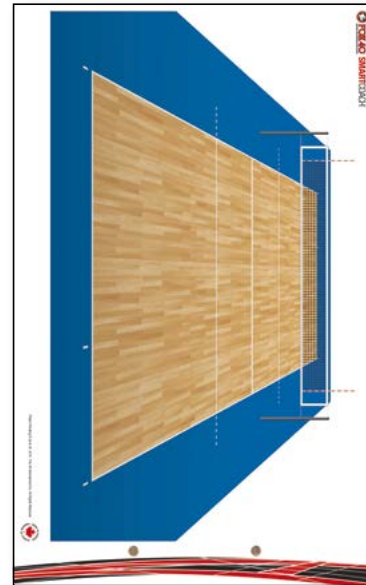

Coaching Clipboard

Ταμπλώ βόλεϊ