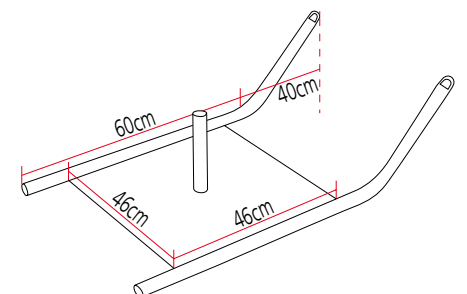

48555

BC480790048

• **Πτυσσόμενο**