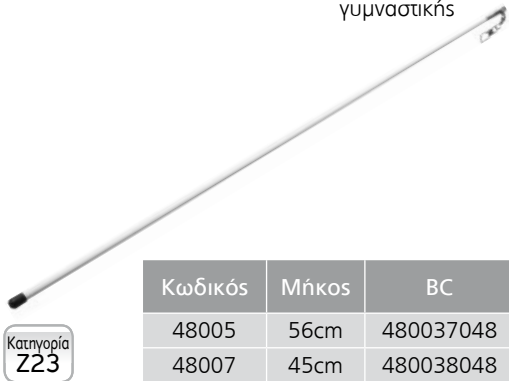

> Υλικό: Plexiglass

Ιστός
Για κορδέλα ρυθμικής
γυμναστικής

Κωδικός	Μήκος	BC
48005	56cm	480037048
48007	45cm	480038048

Κατηγορία
Z23

48008
BC480011548

Μεταλλικός σύνδεσμος
για ιστό

Κατηγορία
Z23