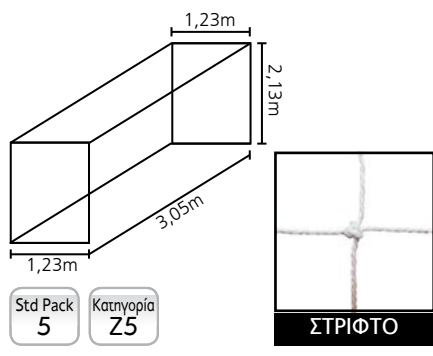

Δίκτυα Τέρματος
Handball

44916

BC440343044

> **Νήμα:** Στριφτό
Ø2,0mm

44917

BC440449044

> **Νήμα:** Στριφτό
Ø2,5mm

44918

BC440659044

> **Νήμα:** Στριφτό
Ø3,0mm

Std Pack
5

Κατηγορία
Z5