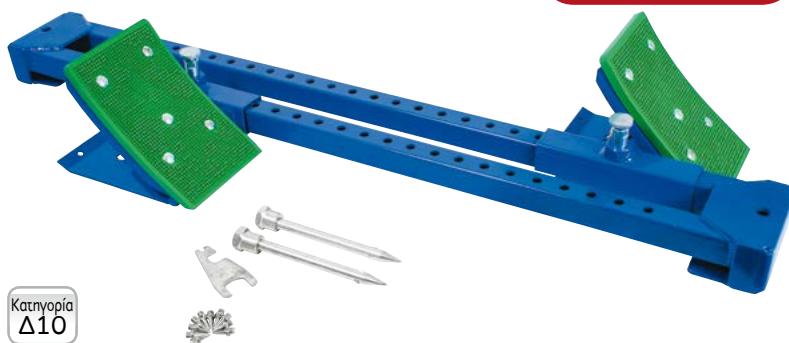

Βατήρες Εκκίνησης

Εκπαιδευτικός