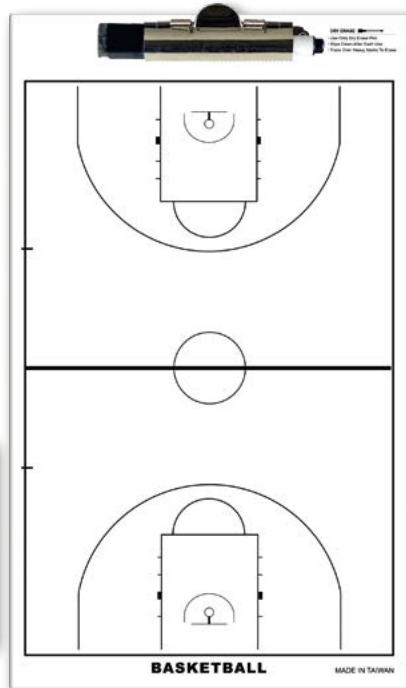

39,5×23,5cm

41978

BC410133041

Coaching Clipboard

Ταμπλό μπάσκετ

- > **Επιφάνεια** ειδική για μαρκάδορο
- > **Ενσωματωμένο** κλίπ
- > **Όψεις:** 2, η μια με το πλήρες γήπεδο και η άλλη με το μισό σε μεγέθυνση
- > **Περιέχεται:** Μαρκάδορος