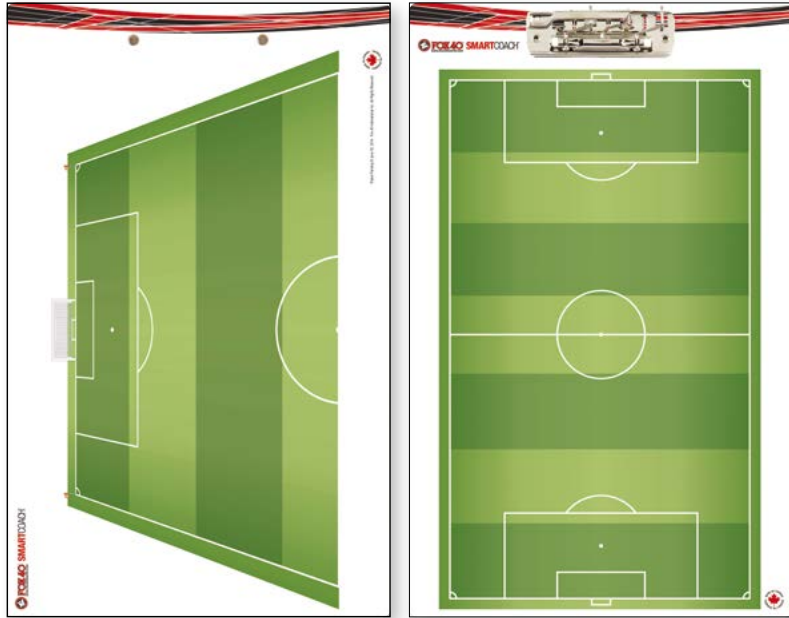

69200600

BC690281069

- > **Επιφάνεια** ειδική για μαρκαδόρο
- > **Ενσωματωμένο** κλιπ
- > **Όψεις:** 2
- > **Περιέχεται:** Μαρκαδόρος

FOX40 Coaching Clipboard

Ταμπλό ποδοσφαίρου

Όψεις 2
Κατηγορία Z5

25,5×40,5cm

41958

BC410182041

- > **Συσκευασία:** Polybag