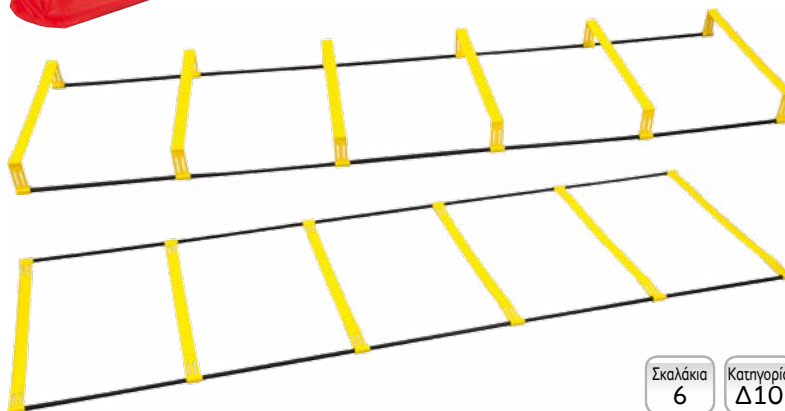

- > **Υλικό:** PVC
- > **Μήκος:** 208,5cm
- > **Σταθερή απόσταση**
- > **Συσκευασία:** Τσάντα

- Διαθέτει πτυσσόμενα σκαλοπάτια, τα οποία επιτρέπουν στον χρήστη είτε να τη χρησιμοποιήσει ως επίπεδη σκάλα ή με εμπόδια ύψους 10 εκ. Τα σκαλοπάκια συνδέονται με ήπιους πλαστικούς σωλήνες και ελαστικό κορδόνι καθιστώντας την έτοιμη για χρήση σε κλάσματα δευτερολέπτου.