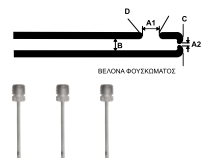

ΣΤΕΝΟ ΣΠΕΙΡΩΜΑ

Βελόνες

Ιδανικές για αθλητικές μπάλες

TMX 3 Κατηγορία Z5

41988

BC410009241