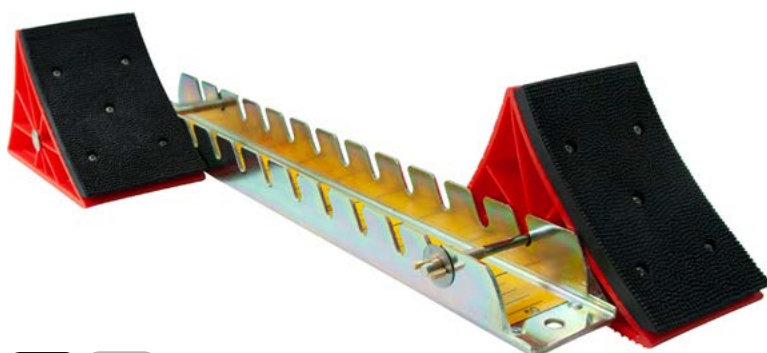

Σκυτάλη σε Διάφορα Χρώματα

> Τιμή τα οκτώ (8) τεμάχια

TMX 8 AI Aluminium Κατηγορία Δ10

Κωδικός	BC	Size	Διαστάσεις
48516	480213548	SR	29,5xØ3,8cm
48518	480189048	JR	29,5xØ3,2cm

Σκυτάλη σε Διάφορα Χρώματα

TMX 8 AI Aluminium Κατηγορία Δ10

485 15dp
BC480058548

- > Διαστάσεις: 29xØ3,9cm
- > Συσκευασία: Κουτί
- > Τιμή ανά τεμάχιο

48517

BC480699048

- > Υλικό: Σίδηρος

Βατήρες Εκκίνησης

Εκπαιδευτικός

Κατηγορία Δ10

48519

BC480509048

- > Υλικό: Το κανάλι και οι υποδοχείς των ποδιών από αλουμίνιο, επικάλυψη από παχύ λάστιχο

Βατήρες Εκκίνησης

Εκπαιδευτικός για μικρά παιδιά.
Κατάλληλος μόνο για χώμα.

AI Aluminium Std Pack 4 Κατηγορία Δ10

48457

BC480369048

- > Υλικό: Γαλβανισμένο ατσάλι
- > Υποδοχείς: Πρόσθετα παχύ πολυπροπυλένιο για μεγαλύτερη αντοχή

Βατήρες Εκκίνησης

Εκπαιδευτικός

Fe Steel Κατηγορία Δ10

48537

BC480014048

- > Υλικό: Ατσάλι

Μέγεθος 5mm TMX 12

81803

BC810023581

- > Υλικό: Ατσάλι

Μέγεθος 7mm TMX 12

81804

BC810023581

- > Υλικό: Ατσάλι

Μέγεθος 9mm TMX 12

Sport Shoe Studs

Καρφάλια (Spikes)

Κατηγορία Δ10