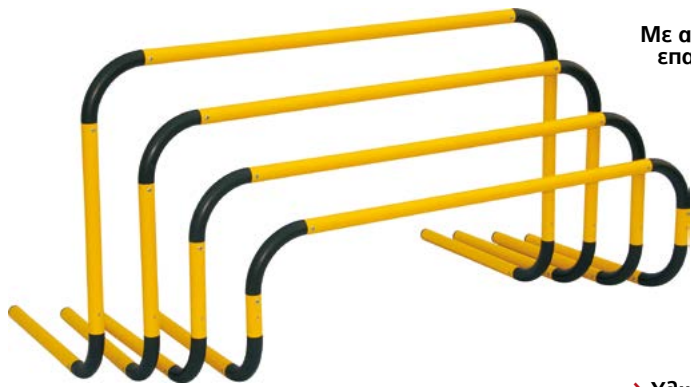

Εμποδία
Με αυτόματη επαναφορά

> **Επαναφορά:** Το εμπόδιο επιστρέφει μόνο του στην όρθια θέση κάθε φορά που ένας αθλούμενος το ρίξει, εξαλείφοντας το χάσιμο χρόνου ανάμεσα στις ασκήσεις

Κατηγορία Δ10

Κωδικός	BC	Ύψος	Πλάτος
48609	480239048	40cm	100cm
48610	480259048	50cm	100cm
48611	480279048	60cm	100cm

> **Υλικό:** PVC 25mm
> **Ύψος:** Ρυθμιζόμενο 6,35~38,1 εκ.