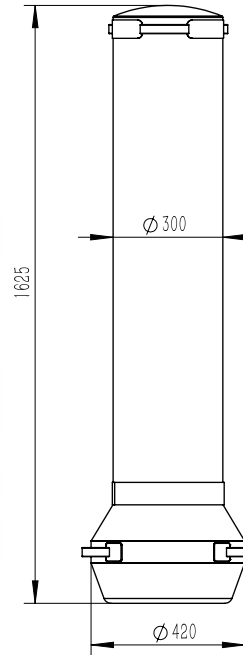

Pro Bubble Wall

Ειδικό αφρώδες φύλλο για απορρόφηση κτυπημάτων

Κωδικός	BC
43840001	430119043
43841001	430129043
43842001	430155043
43843001	430165043

Κατηγορία Z20

> Υλικό: PVC

ΔΩΡΟ ενσωματωμένα λουριά

Πωλείται άδειος

Κωδικός	Διάσταση	BC
43840	90x35	430459043
43841	120x35	430519043
43842	150x35	430619043
43843	180x35	430699043

Σάκος Πυγμαχίας

Κρεμιέται με λουριά

> Υλικό: Go Easy

• **Go Easy:** Πολύ γερό, με αντοχή στο σκίσιμο και ταυτόχρονα μαλακό υλικό. Συνδυασμός ινών πολυεστέρα υφασμένες στο επιφανειακό υλικό με ποικίλες πλέξεις.

Κατηγορία Z20

ΔΩΡΟ ενσωματωμένα λουριά

Πωλείται άδειος

Κωδικός	Διάσταση	BC
43811	120x35	430625043
43812	150x35	430725043
43813	180x35	430799043

Σάκος Πυγμαχίας

Κρεμιέται με λουριά

> Υλικό: Μαύρο πλεκτό πλέγμα από PVC

> Γέμιση: Ανανεώσιμο σφουγγάρι + αφρός πολυεθυλενίου + ύφασμα

Σάκος Πυγμαχίας

Κρεμιέται με λουριά

43794

BC433199043

NEO

> Υλικό: Oxford 0,56mm, ενισχυμένο εσωτερικά με PU
> Βάση: Ø42x35cm, βάρους 42kg, γεμισμένη με σίδηρο

- + Φυσικό μέγεθος
- + Ανταγωνιστική τιμή
- + Ταχύτατη επαναφορά
- + Μεγάλης αντοχής
- + Σχεδιασμένο στην Αμερική

Το ανδρείκελο αυτό δημιουργήθηκε ειδικά για να συνδυάσει κτυπήματα με τα χέρια, τα πόδια και αρπαγές/πιασίματα, ούτως ώστε να προσομοιώσει αποτελεσματικά την πραγματική μάχη στο δρόμο ή στο ρινγκ.

Βάρος 45kg Κατηγορία Φ1

Free Punching

- + Το εξωτερικό υλικό αντέχει σε γροθιές, κλωτσιές, γονατιές ή αγκωνιές.
- + Ρίξτε το στο έδαφος και εξασκηθείτε στα αντίστοιχα χτυπήματα με μεγάλη ευκολία.
- + Το μεγάλο βάρος στη βάση επαναφέρει το ανδρείκελο σε όρθια θέση ακόμα και μετά τα πιο δυνατά χτυπήματα.

+ Οι βοήθικα τοποθετημένες λαβές στην κορυφή και τη βάση επιτρέπουν την εύκολη μετακίνηση.

Ø30x162cm

Κατηγορία Z20

NEO

ΔΩΡΟ ενσωματωμένα λουριά