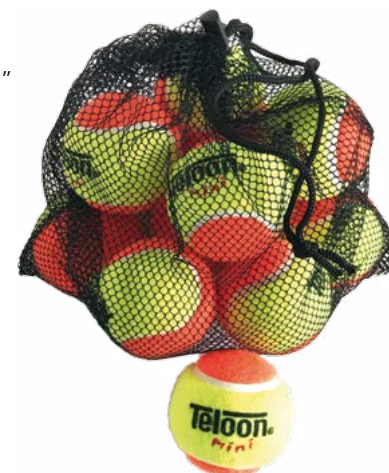

TMX 12
Std Pack 10
Κατηγορία Z3