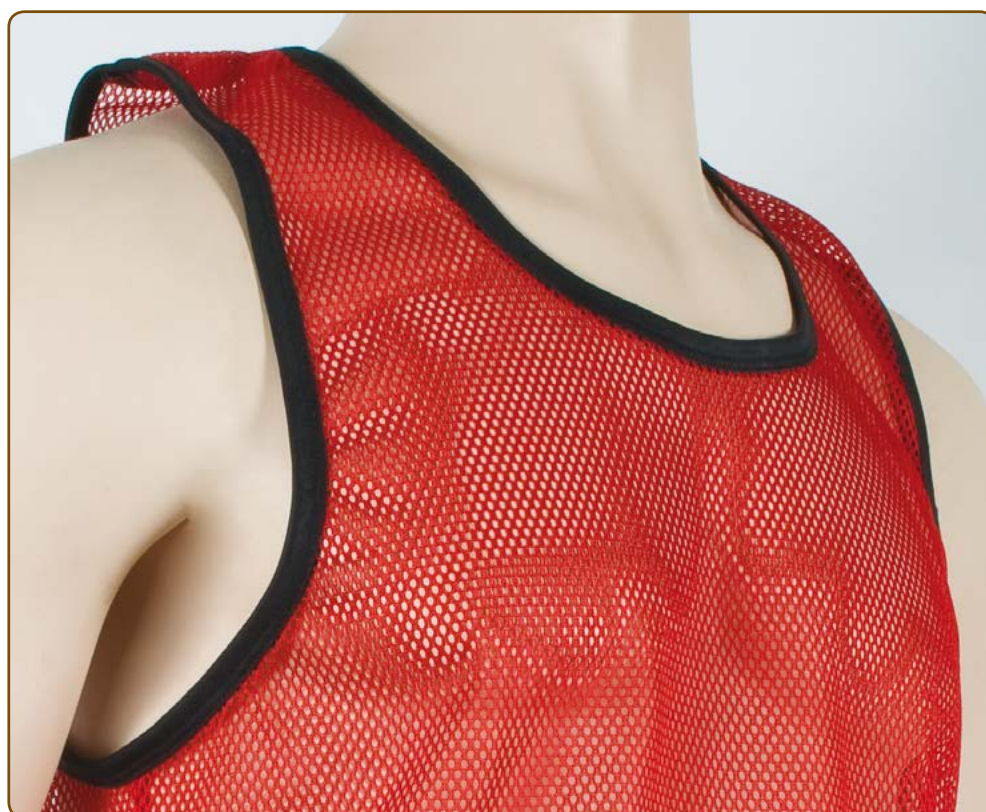

- > Υλικό: Polyester 100% βάρους 95gr/m²
- > Μεγαλύτερη αντοχή

Κωδικός	BC	Std Pack	Size	Διαστ/εις	Συσκευασία	Χρώμα
97650	970029097	—	S	50×44	—	
97651	970029097	—	S	50×44	—	
97654	970031097	—	M	60×50	—	
97655	970031097	—	M	60×50	—	
97658	970033097	—	L	68×50	—	
97659	970033097	—	L	68×50	—	
97662	970035097	—	XL	73×60	—	
97663	970035097	—	XL	73×60	—