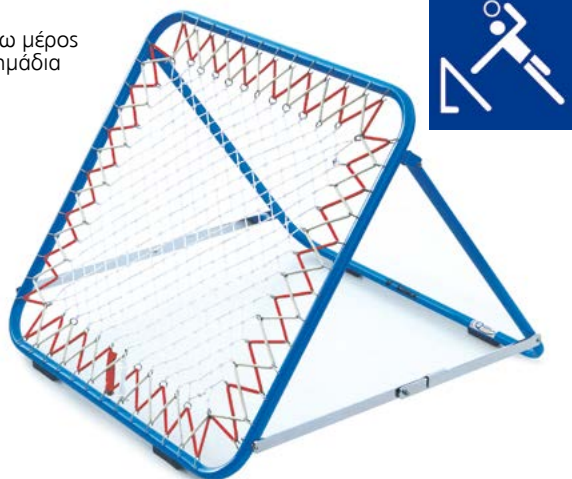

44987

BC442100044

> Διαστάσεις: 1x1m

- **Ποδαράκια** στο κάτω μέρος για να μην αφήνει σημάδια

Fe Steel Κατηγορία Z5

Δίκτυ Επαναφοράς Μπαλόν

Ιδανικό για τερματοφύλακες
FITB Approved Tchoukball Frame

48599

BC481499048

> Διαστάσεις: 1x1m

- > **Σωλήνας:** Γαλβανισμένο ατσάλι