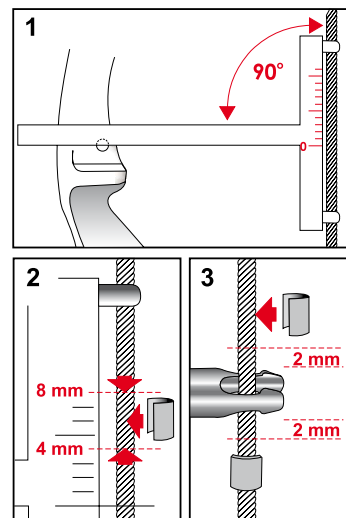

Junior Bows

Ιδανικό για τους μικρούς φίλους της τοξοβολίας