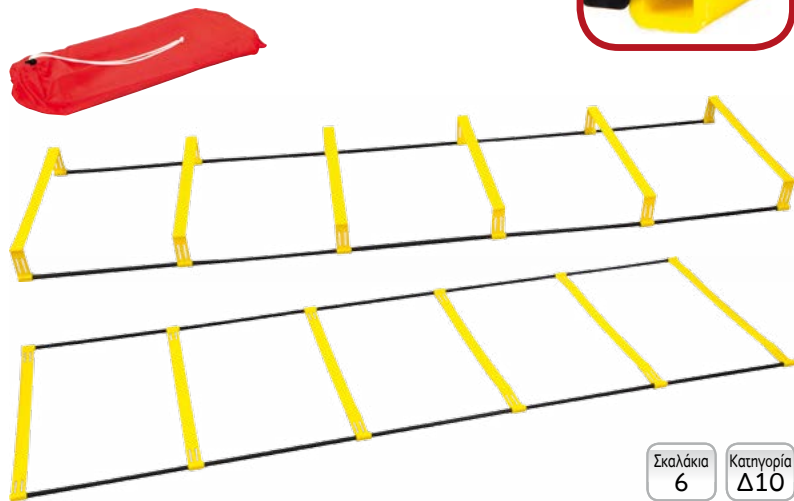

Agility Ladder 2 σε 1

Ξυλάκια επιτάχυνσης και ρυθμών

Σκαλάκια 6 Κατηγορία Δ10

97702

BC970299097

- > Στεφάνια: 6 (49,5x56cm)
- > Κλίπ: 6

- Η καλύτερη σκάλα για την εκτέλεση διαφόρων ειδών ασκήσεων χρησιμοποιώντας εξαγωνα στεφάνια
- Διπλώνει εύκολα και έρχεται πακεταρισμένη σε τσάντα για εύκολη αποθήκευση και μεταφορά