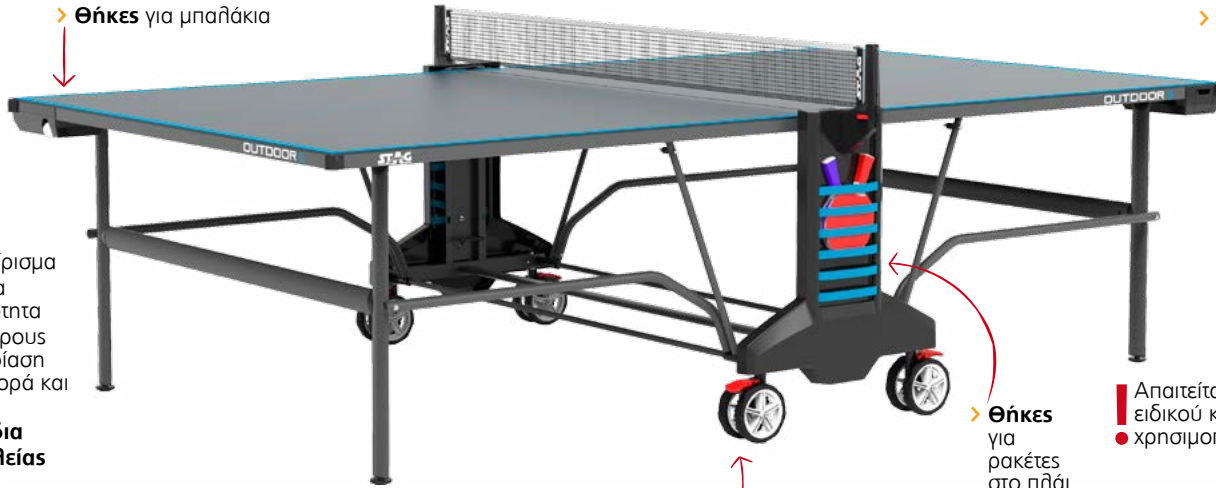

42825

NEO

ΕΞΩΤΕΡΙΚΟΥ ΧΩΡΟΥ

ΓΚΡΙ

BC429349042

- > **Πόδια:** 57 mm, ελλειπτικού σχήματος από ατσάλι με ηλεκτροστατική βαφή
- > **Ρόδες:** Διπλές, 4 τμχ., 140 mm περιστρεφόμενες, όλες με φρένο
- > **Επιφάνεια παιχνιδιού:** Ρητίνη 6mm, ανθεκτική σε γκρατζουνιές και ξεθώριασμα του χρώματος, καθώς και αντιθαμβωτικό φινιρίσμα
- > Ατσάλινη ποδιά για πρόσθετη σταθερότητα
- > Χαμηλό κέντρο βάρους και συμπαγής σχεδίαση για ασφαλή μεταφορά και αποθήκευση
- > **Ρυθμιζόμενα πόδια**
- > **Κλείδωμα ασφαλείας**

> **Θήκες** για μπαλάκια

> **Δίκτυο** μόνιμο και εύκολα ρυθμιζόμενο

> **Κεντρικό κλείδωμα**, χειριζόμενο με το ένα χέρι, για μεγαλύτερη ασφάλεια

> **Γωνίες** με προστατευτικά μαξιλαράκια