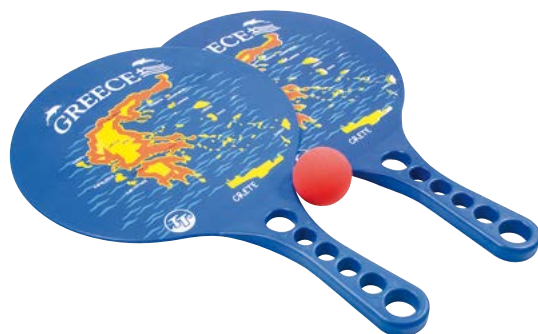

Set (ζευγάρι)  
ρακέτες θαλάσσης  
+ μπαλάκι

Std Pack 12	Κατηγορία Γ0
----------------	-----------------

38xØ23,5cm

42282

BC420045042

**Set of Rackets**

Set (ζευγάρι)  
ρακέτες  
θαλάσσης

Std Pack 24	Κατηγορία Γ5
----------------	-----------------