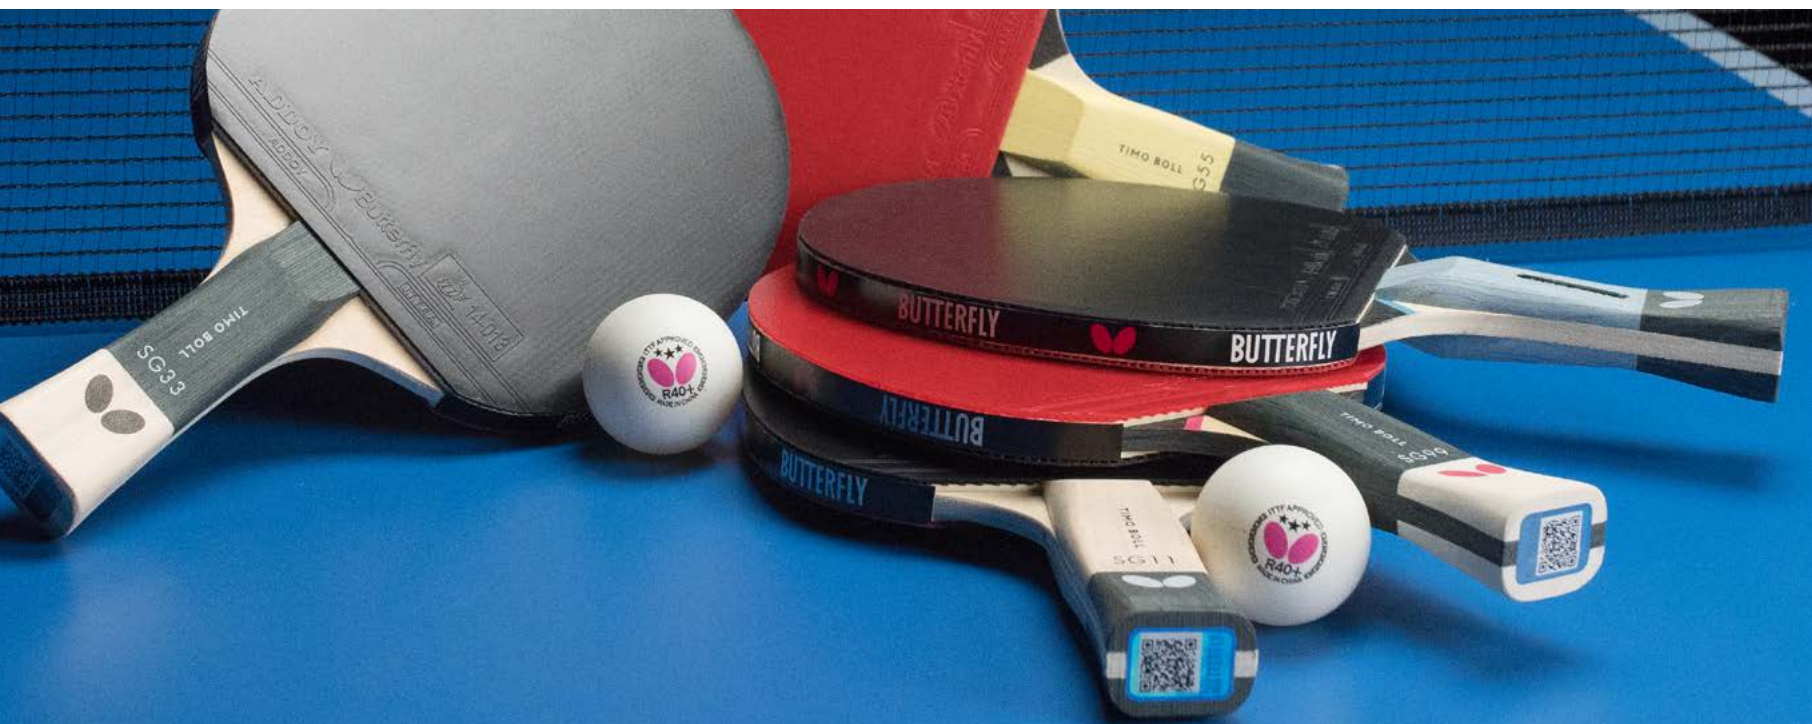

97166

BC970289097

Timo Boll Diamond

- > Τύπος Λάστιχου: Wakaba
- > Πάχος Σπόγγου: 2,0mm
- > Βάρος: 165gr
- > Συσκευασία: Carton

ERGOGRIP

ΕΛΕΓΧΟΣ 70%

ΤΑΧΥΤΗΤΑ 100%

ΦΑΛΤΣΟ 100%

Κατηγορία Z13

L A S C

ΛΑΒΗ Ευθεία Κοίλη Ανατομική

97165

BC970265097

Timo Boll Ruby

- > Τύπος Λάστιχου: Pan Asia
- > Πάχος Σπόγγου: 1,8mm
- > Βάρος: 170gr
- > Συσκευασία: Carton

ERGOGRIP

ΕΛΕΓΧΟΣ 80%

ΤΑΧΥΤΗΤΑ 90%

ΦΑΛΤΣΟ 90%

Κατηγορία Z13

L A S C

ΛΑΒΗ Ευθεία Κοίλη Ανατομική

97164

BC970169097

Timo Boll Sapphire

- > Τύπος Λάστιχου: Addoy
- > Πάχος Σπόγγου: 1,7mm
- > Βάρος: 160gr
- > Συσκευασία: Stickfix

ERGOGRIP

L A S C

ΕΛΕΓΧΟΣ 100%

ΤΑΧΥΤΗΤΑ 50%

ΦΑΛΤΣΟ 50%

Κατηγορία Z13

ΛΑΒΗ Ευθεία Κοίλη Ανατομική

97163

BC970142097

Timo Boll Smaragd

- > Τύπος Λάστιχου: Addoy
- > Πάχος Σπόγγου: 1,5mm
- > Βάρος: 165gr
- > Συσκευασία: Stickfix

ERGOGRIP

L A S C

ΕΛΕΓΧΟΣ 100%

ΤΑΧΥΤΗΤΑ 40%

ΦΑΛΤΣΟ 40%

Κατηγορία Z13

ΛΑΒΗ Ευθεία Κοίλη Ανατομική